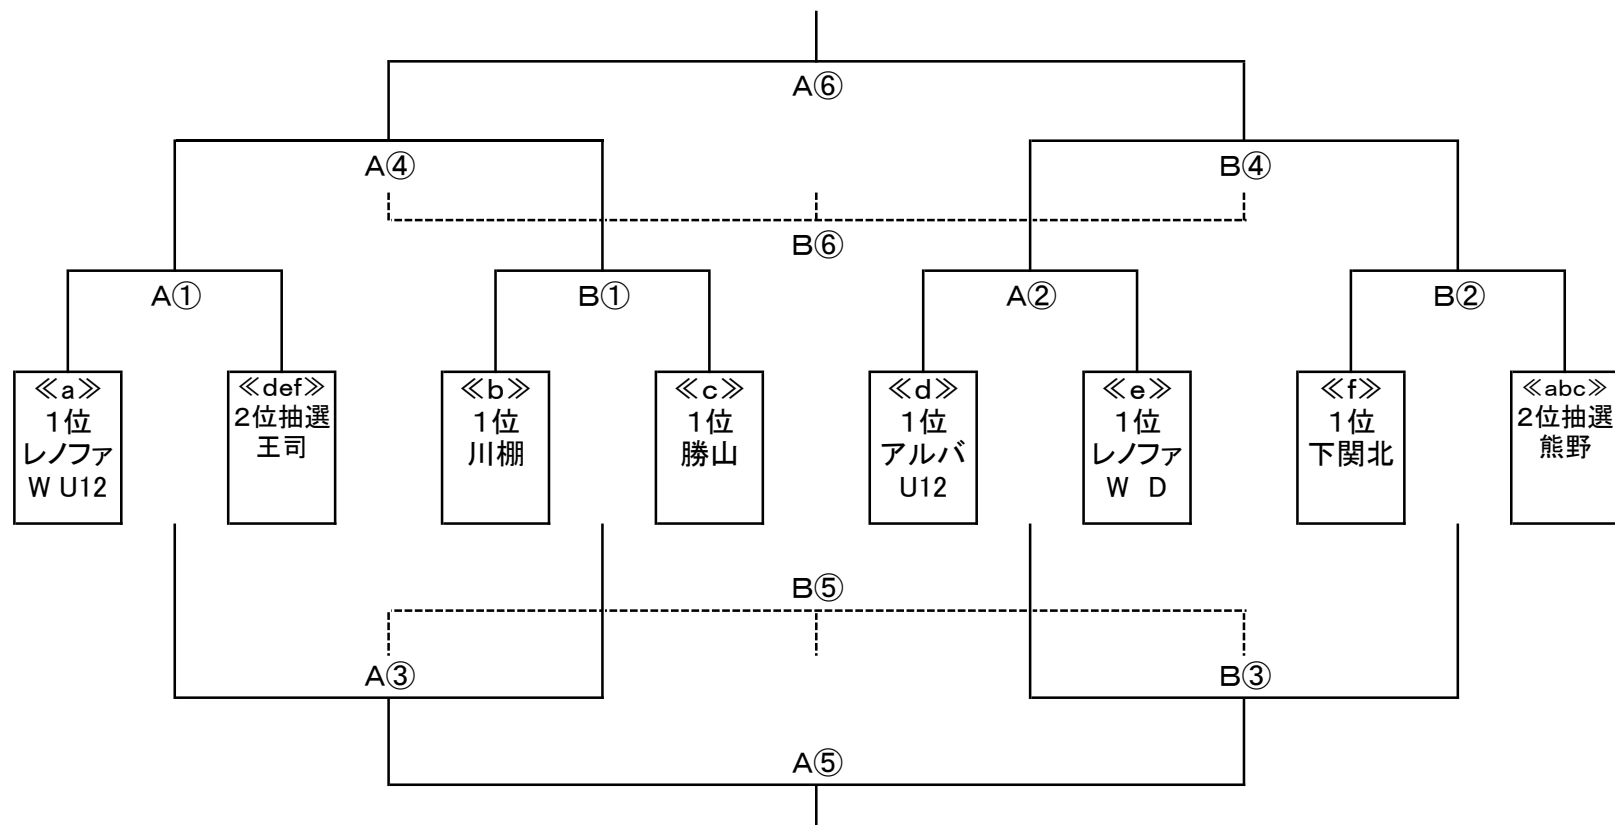

# 第22回 エミアスカップ兼会長杯争奪少年サッカー大会

●決勝大会【2月24日(月・祝) 乃木浜人工芝グラウンド】

試合時間	乃木浜 人工芝グラウンド A		乃木浜 人工芝グラウンド B	
① 10:00~	【A①】	<a> 1位 — <def> 2位抽選	【B①】	<b> 1位 — <c> 1位
② 10:45~	【A②】	<d> 1位 — <e> 1位	【B②】	<f> 1位 — <abc> 2位抽選
③ 11:45~	【A③】	A①の敗者 — B①の敗者	【B③】	A②の敗者 — B②の敗者
④ 12:30~	【A④】	A①の勝者 — B①の勝者	【B④】	A②の勝者 — B②の勝者
⑤ 13:15~	【5位決定戦】	A③の勝者 — B③の勝者	【7位決定戦】	A③の敗者 — B③の敗者
⑥ 14:00~	【決勝戦】	A④の勝者 — B④の勝者	【3位決定戦】	A④の敗者 — B④の敗者